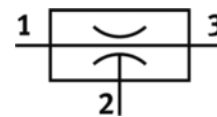

Vacuümgenerator VAD-1/8

Artikelnummer: 14015
Uit voorraad leverbaar
Standaardproduct

FESTO

Informatieblad

Kenmerk	Waarde
Nominale diameter Laval-mondstuk	0,8 mm
Inbouwpositie	willekeurig
Ejectorkarakteristiek	hoog vacuüm
Constructieve opbouw	T-vorm
Werkdruk	1,5 ... 10 bar
Max. vacuüm	80 %
Bedrijfsmedium	Perslucht volgens ISO8573-1:2010 [7:4:4]
Opmerking over werkings- en stuurmedium	Geoliede werking mogelijk (vereist in verdere werking)
Mediumtemperatuur	-20 ... 80 °C
Omgevingstemperatuur	-20 ... 80 °C
Soort bevestiging	met doorgangsboring
Pneumatische aansluiting 1	G1/8
Pneumatische aansluiting 3	G1/8
Vacuümaansluiting	G1/8
Materiaal - opmerking	vrij van koper en PTFE
Informatie materiaal behuizing	gespuitgiet aluminium